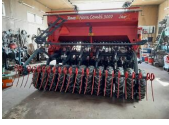

Tume Novacombi3000

Hinta: 33 885 € (sis. alv 25,5%)

ILMOITUS

Ilmoituksen URL: <https://traktoriporssi.fi/202909>

Ilmoituksen ref. nro #202909

JÄLLEENMYYJÄN

Lantmännen Agro Riihimäki

Puhelin: +358 504797900