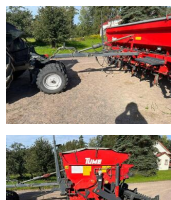

Tume HKL4000

Hinta: 11 537 € (sis. alv 25,5%)

ILMOITUS

Ilmoituksen URL: <https://traktoriporssi.fi/204625>

Ilmoituksen ref. nro #204625

JÄLLEENMYYJÄN

Turun Konekeskus Oy

Puhelin: +358 447555378

Matkapuhelin: +358207459704

Sähköposti:

tomi.aaltonen@turunkonekeskus.fi