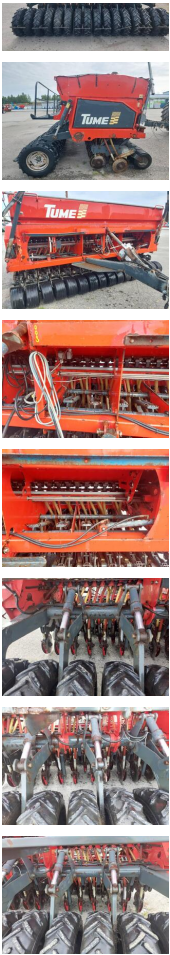

ESITTELY

Edullinen suorakylvökone ! Tarkemmat tiedot 0505792244 Rönkkö

ILMOITUKSEN TIEDOT

Osasto: Myydään

ID nro: 204427

ALV väh. kelp.: Kyllä

Ilmoittajan nimi: Lantmännen Agro Iisalmi

Ilmoittajan puhelinnumero: +358 358 105 377 375

Vuosimalli: 2006

Malli: Nova Combi 4000

Ilmoittajan sähköpostiosoite: heikki.ronkko@lantmannenagro.fi

Front loader: Ei

Ilmoituspäivä: 19.8.2024