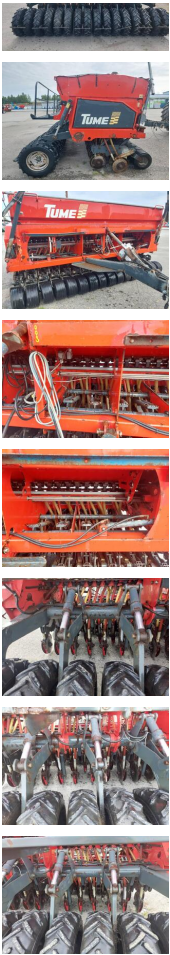

Tume Nova Combi 4000

Hinta: 15 170 € (sis. alv 25,5%)

ILMOITUS

Ilmoituksen URL: <https://traktoriporssi.fi/204427>

Ilmoituksen ref. nro #204427

JÄLLEENMYYJÄN

Lantmännen Agro lisalmi

Puhelin: +358 105377375

Sähköposti: heikki.ronkko@lantmannenagro.fi

ESITTELY

Edullinen suorakylvökone ! Tarkemmat tiedot 0505792244 Rönkkö

ILMOITUKSEN TIEDOT

Osasto: Myydään

ID nro: 204427

ALV väh. kelp.: Kyllä

Ilmoittajan nimi: Lantmännen Agro Iisalmi

Ilmoittajan puhelinnumero: +358 105377375

Vuosimalli: 2006

Malli: Nova Combi 4000

Ilmoittajan sähköpostiosoite: heikki.ronkko@lantmannenagro.fi

Front loader: Ei

Ilmoituspäivä: 19.8.2024

ILMOITUKSEN KUVAT