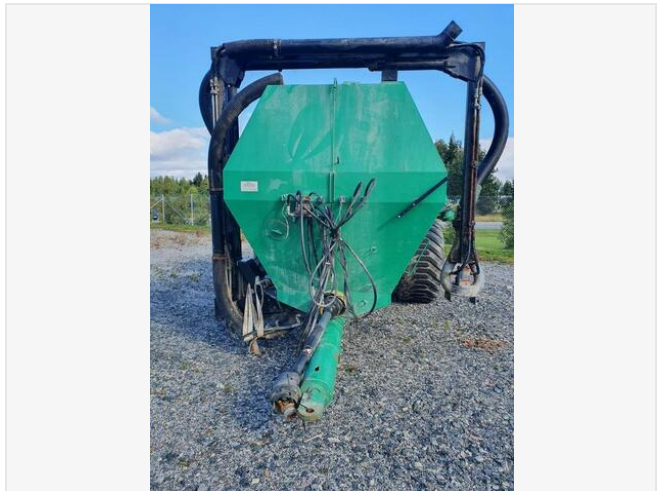

## ILMOITUKSEN KUVAT

**Nakkilan  
Insinööritoimisto Oy  
Puh. 02-5316 700**

Malli	<input type="text"/>	Renkaat	<input type="text"/>
Valm. n.o.	<input type="text"/>	Ilmapaine	<input type="text"/> bar
Tilavuus	<input type="text"/>	Suurin nopeus	40 km/h