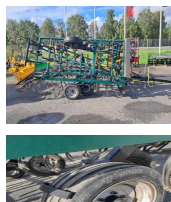

Matkapuhelin: +358207459704

Sähköposti: juha.setala@turunkonekeskus.fi

ESITTELY

siistikuntoinen pyörä-äes. Hydraulinen etulata ja varpajyrä varusteena. Hydrauliiikan tarve 1x2-toiminen ja 1x1-toiminen lohko.

ILMOITUKSEN TIEDOT

Osasto: Myydään

ID nro: 204836

ALV väh. kelp.: Kyllä

Ilmoittajan nimi: Turun Konekeskus Oy

Työleveys: 500.00

Ilmoittajan puhelinnumero: +358 504095507

Malli: JS 500 hinattava pyörä-äes