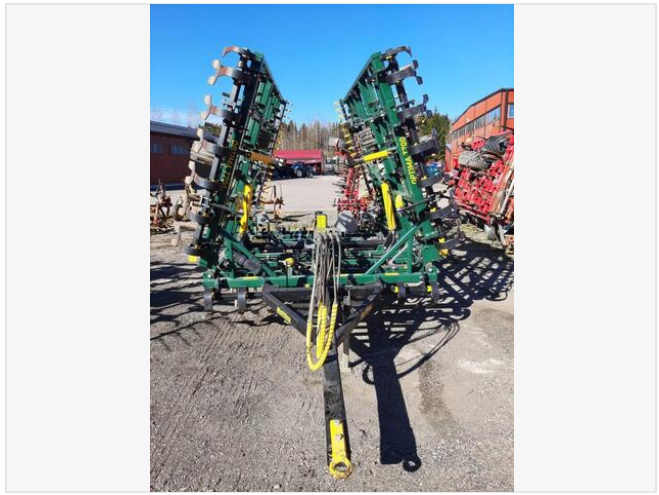

Sähköposti:

jarkko.kostiainen@lantmannenagro.fi

ESITTELY

Oikein asiallinen 7m hinattava äes, yhdeltä omistajalta. Hydraulinen etulata, jälkihara, 250mm rengastus. Tästä huippuäes nopeaan toimitukseen.

ILMOITUKSEN TIEDOT

Osasto: Myydään

ID nro: 201439

ALV väh. kelp.: Kyllä

Ilmoittajan nimi: Lantmännen Agro Lahti

Työleveys: 700.00

Ilmoittajan puhelinnumero: +358 447022033

Vuosimalli: 2016

Malli: Optima T700 jälkiharalla

Ilmoittajan sähköpostiosoite: jarkko.kostiainen@lantmannenagro.fi

Front loader: Ei

Ilmoituspäivä: 2.5.2024

ILMOITUKSEN KUVAT

Multiva

Serial:

05232616

Model: