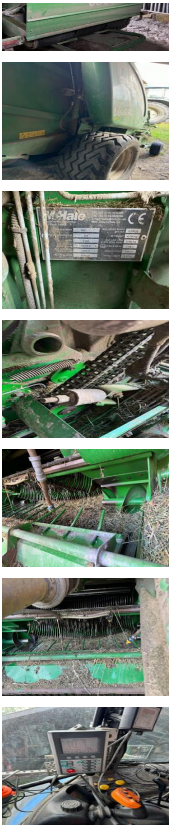

ESITTELY

Vahva McHale V660 paalaaja. Muuttuva kammioinen paalaaja, jolla paalaat vielä pitkään. Koneella on paalattu n. 18600 paalia: Koneen remmit ovat juuri vaihdettu. Kone on vielä asiakkaan tilalla talvisäilytyksessä. Lisätietoja Timo Nikula 050-3465559 Turun Konekeskus Oy Vieterikatu 4 15700 Lahti

---

ILMOITUKSEN TIEDOT

Osasto: Myydään

ID nro: 206706