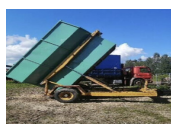

Perävaunut Muu Merkki Normacont

Hinta: 5 000 € (sis. alv 25,5%)

ILMOITUS

Ilmoituksen URL: <https://traktoriporssi.fi/204276>

Ilmoituksen ref. nro #204276

JÄLLEENMYYJÄN

Puhelin: 0500698422

ESITTELY

Toimiva vaihtolava kärry. Sähköt ja hydraulikkaletkut laitettu. Kätevä kärry myydään joutilaana, kun hankittu kuorma-auto vaihtolava laitteineen. Lavat n. 12m³, n. 4,5m³ ja roskis Hinta sis alv