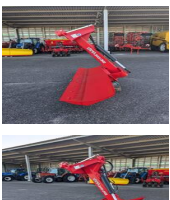

Sähköposti: leo.klinge@lantmannenagro.fi

ESITTELY

Uusi Vama JH2 300 Takalana heti toimitukseen! Rungonkääntö sekä terälevyn kääntö, ympäripyörivä. Sileä/Hammasterä. Lisävarusteita tilattavissa.

ILMOITUKSEN TIEDOT