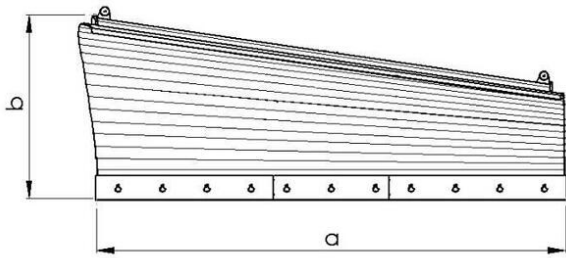

## ILMOITUKSEN KUVAT

Malli	Työleveys (a)	Työkorkeus	Kokonaisleveys	Auran korkeus (b)	Terän työkulma	Paino	Sovitteet
DM-3700	3670 mm	1290 mm	3960 mm	885-1295 mm	36°	880 kg + sovitteet	SMS, EURO, SBM, 3P
DM-3300	3270 mm	1235 mm	3527 mm	885-1240 mm	36°	812 kg + sovitteet	SMS, EURO, SBM, 3P