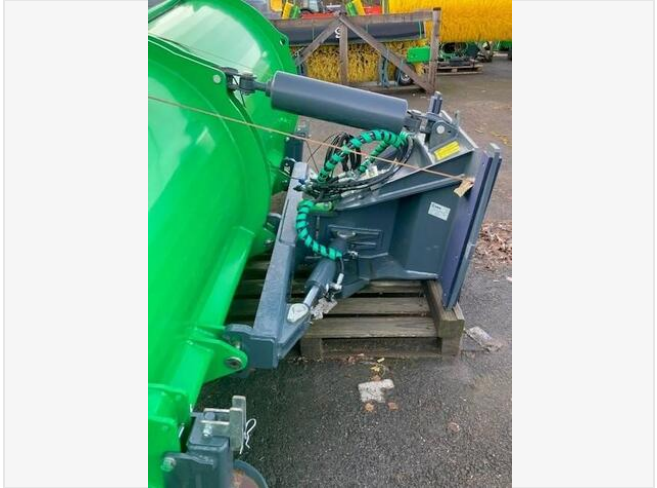

Ilmoittajan nimi: Turun Konekeskus Oy

Työleveys: 330.00

Ilmoittajan puhelinnumero: +358 358 505 578 143

Vuosimalli: 2024

Malli: DM-3300 Alueaura

Ilmoittajan sähköpostiosoite: antti.eura@turunkonekeskus.fi

Front loader: Ei

Ilmoituspäivä: 11.11.2024

ILMOITUKSEN KUVAT

Malli	Työleveys (a)	Työkorkeus	Kokonaisleveys	Auran korkeus (b)	Terän työkulma	Paino	Sovitteet
DM-3700	3670 mm	1290 mm	3960 mm	885-1295 mm	36°	880 kg + sovitteet	SMS, EURO, SBM, 3P
DM-3300	3270 mm	1235 mm	3527 mm	885-1240 mm	36°	812 kg + sovitteet	SMS, EURO, SBM, 3P