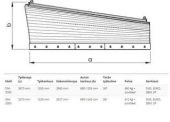

ILMOITUS

Ilmoituksen URL: <https://traktoriporssi.fi/206420>

Ilmoituksen ref. nro #206420

JÄLLEENMYYJÄN

Turun Konekeskus Oy

Puhelin: +358 358 505 578 143

Matkapuhelin: +358207459704

Sähköposti: antti.eura@turunkonekeskus.fi

ESITTELY

Sami alueaura

ILMOITUKSEN TIEDOT

Osasto: Myydään

ID nro: 206420

ALV väh. kelp.: Kyllä