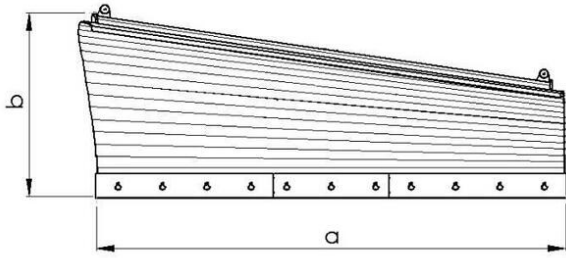

Ilmoituspäivä: 11.11.2024

ILMOITUKSEN KUVAT

Malli	Työleveys (a)	Työkorkeus	Kokonaisleveys	Auran korkeus (b)	Terän työkulma	Paino	Sovitteet
DM-3700	3670 mm	1290 mm	3960 mm	885-1295 mm	36°	880 kg + sovitteet	SMS, EURO, SBM, 3P
DM-3300	3270 mm	1235 mm	3527 mm	885-1240 mm	36°	812 kg + sovitteet	SMS, EURO, SBM, 3P