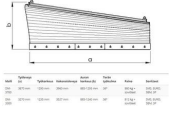

ILMOITUS

Ilmoituksen URL: <https://traktoriporssi.fi/206420>

Ilmoituksen ref. nro #206420

JÄLLEENMYYJÄN

Turun Konekeskus Oy

Puhelin: +358 505578143

Matkapuhelin: +358207459704

Sähköposti: antti.eura@turunkonekeskus.fi

ESITTELY

Sami alueaura

ILMOITUKSEN TIEDOT

Osasto: Myydään

ID nro: 206420

ALV väh. kelp.: Kyllä