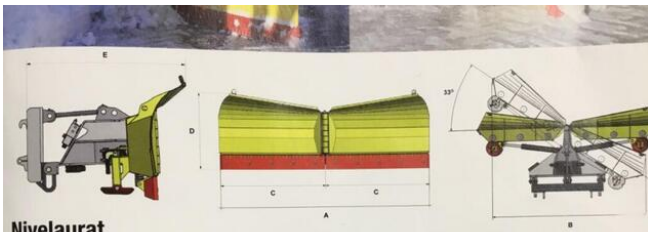

Nivelaurat

Malli	Paino	Kokonaisleveys (A)	Käännetyinä (B)	Siveliveys (C)	Korkeus (D)	Syvyys (E)
ENA1900L	295 kg	1900 mm	1600 mm	950 mm	755 mm	950 mm
ENA2200L	355 kg	2200 mm	1850 mm	1100 mm	755 mm	950 mm
ENA2400K	695 kg	2440 mm	2000 mm	1200 mm	855 mm	1200 mm
ENA2500K	775 kg	2500 mm	2120 mm	1250 mm	955 mm	1200 mm
ENA2800K	830 kg	2900 mm	2365 mm	1400 mm	975 mm	1200 mm
ENA3200K	900 kg	3200 mm	2690 mm	1600 mm	1000 mm	1200 mm
ENA3440K	950 kg	3440 mm	2885 mm	1720 mm	1015 mm	1200 mm
ENA4000K	1080 kg	4000 mm	3345 mm	2000 mm	1050 mm	1200 mm
ENA2800KH	865 kg	2800 mm	2365 mm	1400 mm	1350 mm	1400 mm
ENA3200KH	965 kg	3200 mm	2690 mm	1600 mm	1350 mm	1200 mm
ENA3440KH	1020 kg	3440 mm	2885 mm	1720 mm	1350 mm	1200 mm
ENA4000KH	1180 kg	4000 mm	3345 mm	2000 mm	1350 mm	1200 mm