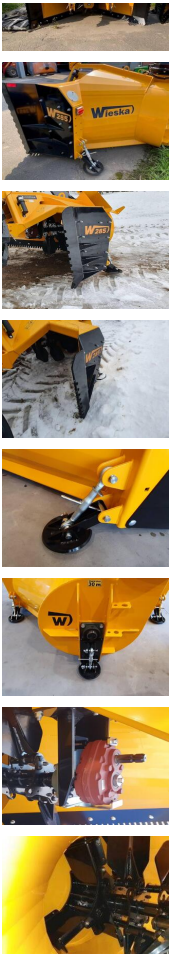

Muu merkki Wieska W241-285 Lumilinko**Hinta: 17 194 € (sis. alv 25,5%)****ILMOITUS**

Ilmoituksen URL: <https://traktoriporssi.fi/206423>

Ilmoituksen ref. nro #206423

JÄLLEENMYYJÄN

Turun Konekeskus Oy

Puhelin: +358 505578143

Matkapuhelin: +358207459704

Sähköposti: antti.eura@turunkonekeskus.fi

ESITTELY

W241-285 Yksitorvinen, alennusvaihde, lapasyöttö Työleveys 285cm Paino 1430kg Auraussiipi 100cm Heittosiivikko 96cm, lukittava lapa 4kpl Syöttöroottori lapasyöttö, lukittava lapa 8 kpl / 540r/min Akseli 80mm, laakerit 2kpl UCF216 Kulutusterät 16mm 500HB Ura-akseli 1 3/4? / suositeltava nivelakseli kokoluokka 9-sarja PTO 540r/min Kiinnitys nostolaite kat 2 tai 3 Tehon tarve + 100 hv Vakiovarusteet: Alennusvaihde, päätylevyt, tukijalokset 3kpl, led-valot

ILMOITUKSEN TIEDOT

Osasto: Myydään

ID nro: 206423

ALV väh. kelp.: Kyllä

Ilmoittajan nimi: Turun Konekeskus Oy

Työleveys: 285.00

Ilmoittajan puhelinnumero: +358 505578143

Vuosimalli: 2024

Malli: Wieska W241-285 Lumilinko

Ilmoittajan sähköpostiosoite: antti.eura@turunkonekeskus.fi

Front loader: Ei

Ilmoituspäivä: 11.11.2024

ILMOITUKSEN KUVAT