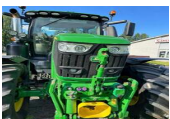

John Deere 6250 R

Hinta: 202 055 € (sis. alv 25,5%)

ILMOITUS

Ilmoituksen URL: <https://traktoriporssi.fi/203435>

Ilmoituksen ref. nro #203435

JÄLLEENMYYJÄN

Wihuri Oy / Witraktor

Puhelin: +358 404817894

Matkapuhelin: 0400944840

Sähköposti: simo.nousiainen@wihuri.fi